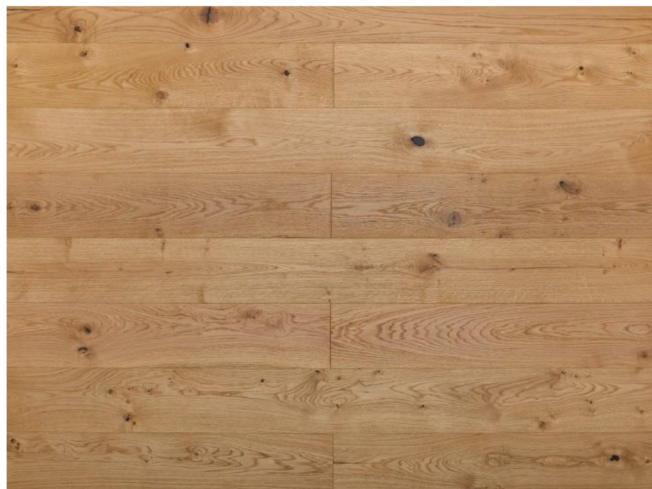

Produktinformation

Landhausdiele 3-Schicht

Eiche 2G

Produkt	Landhausdiele 3-Schicht 2G
Holzart	Eiche europäisch
Botanische Bezeichnung	Quercus robur
Kennzeichnung (DIN13556)	QCXE
Aufbau	Nutzschicht ca. 3 mm Eiche / Mittellage 9 mm Pappel / Gegenzug 2 mm Pappel
Verbindung	Välinge 2G
Produktionsnorm	analog DIN EN 13489
Kanten	gefast
Abmessung	14 x 190 x 1900 mm (1 Lage gestoßen, bei Country LIFE 1-2)
Paketinhalt	2,888 m²
Flächengewicht pro m ²	7,1 kg.
Holzfeuchte	ca. 9%
Wärmedurchlasswiderstand	~ 0,100 m² K/W (Freigabe für Warmwasserfußbodenheizung)
Brandverhalten (DIN EN 13501-1)	Dfl-S1
Formaldehydklasse	E1
Formaldehydemissionen (DIN EN 171-1)	< 0,05 ppm
VOC-Emissionen (AgBB-Schema)	< 300 ppm
Dauerhaftigkeit (biologisch)	Gebrauchsklasse 1
Rutschbeständigkeit (EN 13893)	kein Nachweis erforderlich

Sortierung	Selekt	Classic	Country	Country LIFE
Erscheinungsbild	harmonisch	ruhig bis lebhaft	ausdrucksstark	ausdrucksstark
Äste	Astrein, sowie vereinzelt kleine Punktäste ca. 5-10 mm	Äste ca. 20-45 mm (kleinster Durchmesser)	Äste, sowie Kantenäste zulässig	Äste, sowie Kantenäste vorhanden
Risse	im Prinzip frei	vereinzelt bis 150 mm zulässig	zulässig	große zulässig
Haarrisse	vereinzelt zulässig	vereinzelt zulässig	vereinzelt zulässig	zulässig
Splint	im Prinzip frei	gesunder Splint gebeizt, ca. 5% zulässig	gesunder Splint gebeizt ca. 5-10% zulässig	gesunder Splint gebeizt, ca. 20-30% zulässig
Farbunterschiede	leichte, natürliche zulässig	zulässig	zulässig	zulässig
Spachtelfarbe	-	schwarz	schwarz	schwarz

Produktinformation

Landhausdielen 3-Schicht

Eiche 2G

Eiche Selekt gebürstet & farblos endgeölt

Eiche Classic gebürstet & farblos endgeölt

Eiche Country gebürstet & farblos endgeölt

Eiche Country LIFE gebürstet & farblos endgeölt,
(auch als Oberfläche handgehobelt, leicht
gebürstet & naturbelassen erhältlich)

Eiche Country gebürstet, leicht angeräuchert & weiß endgeölt